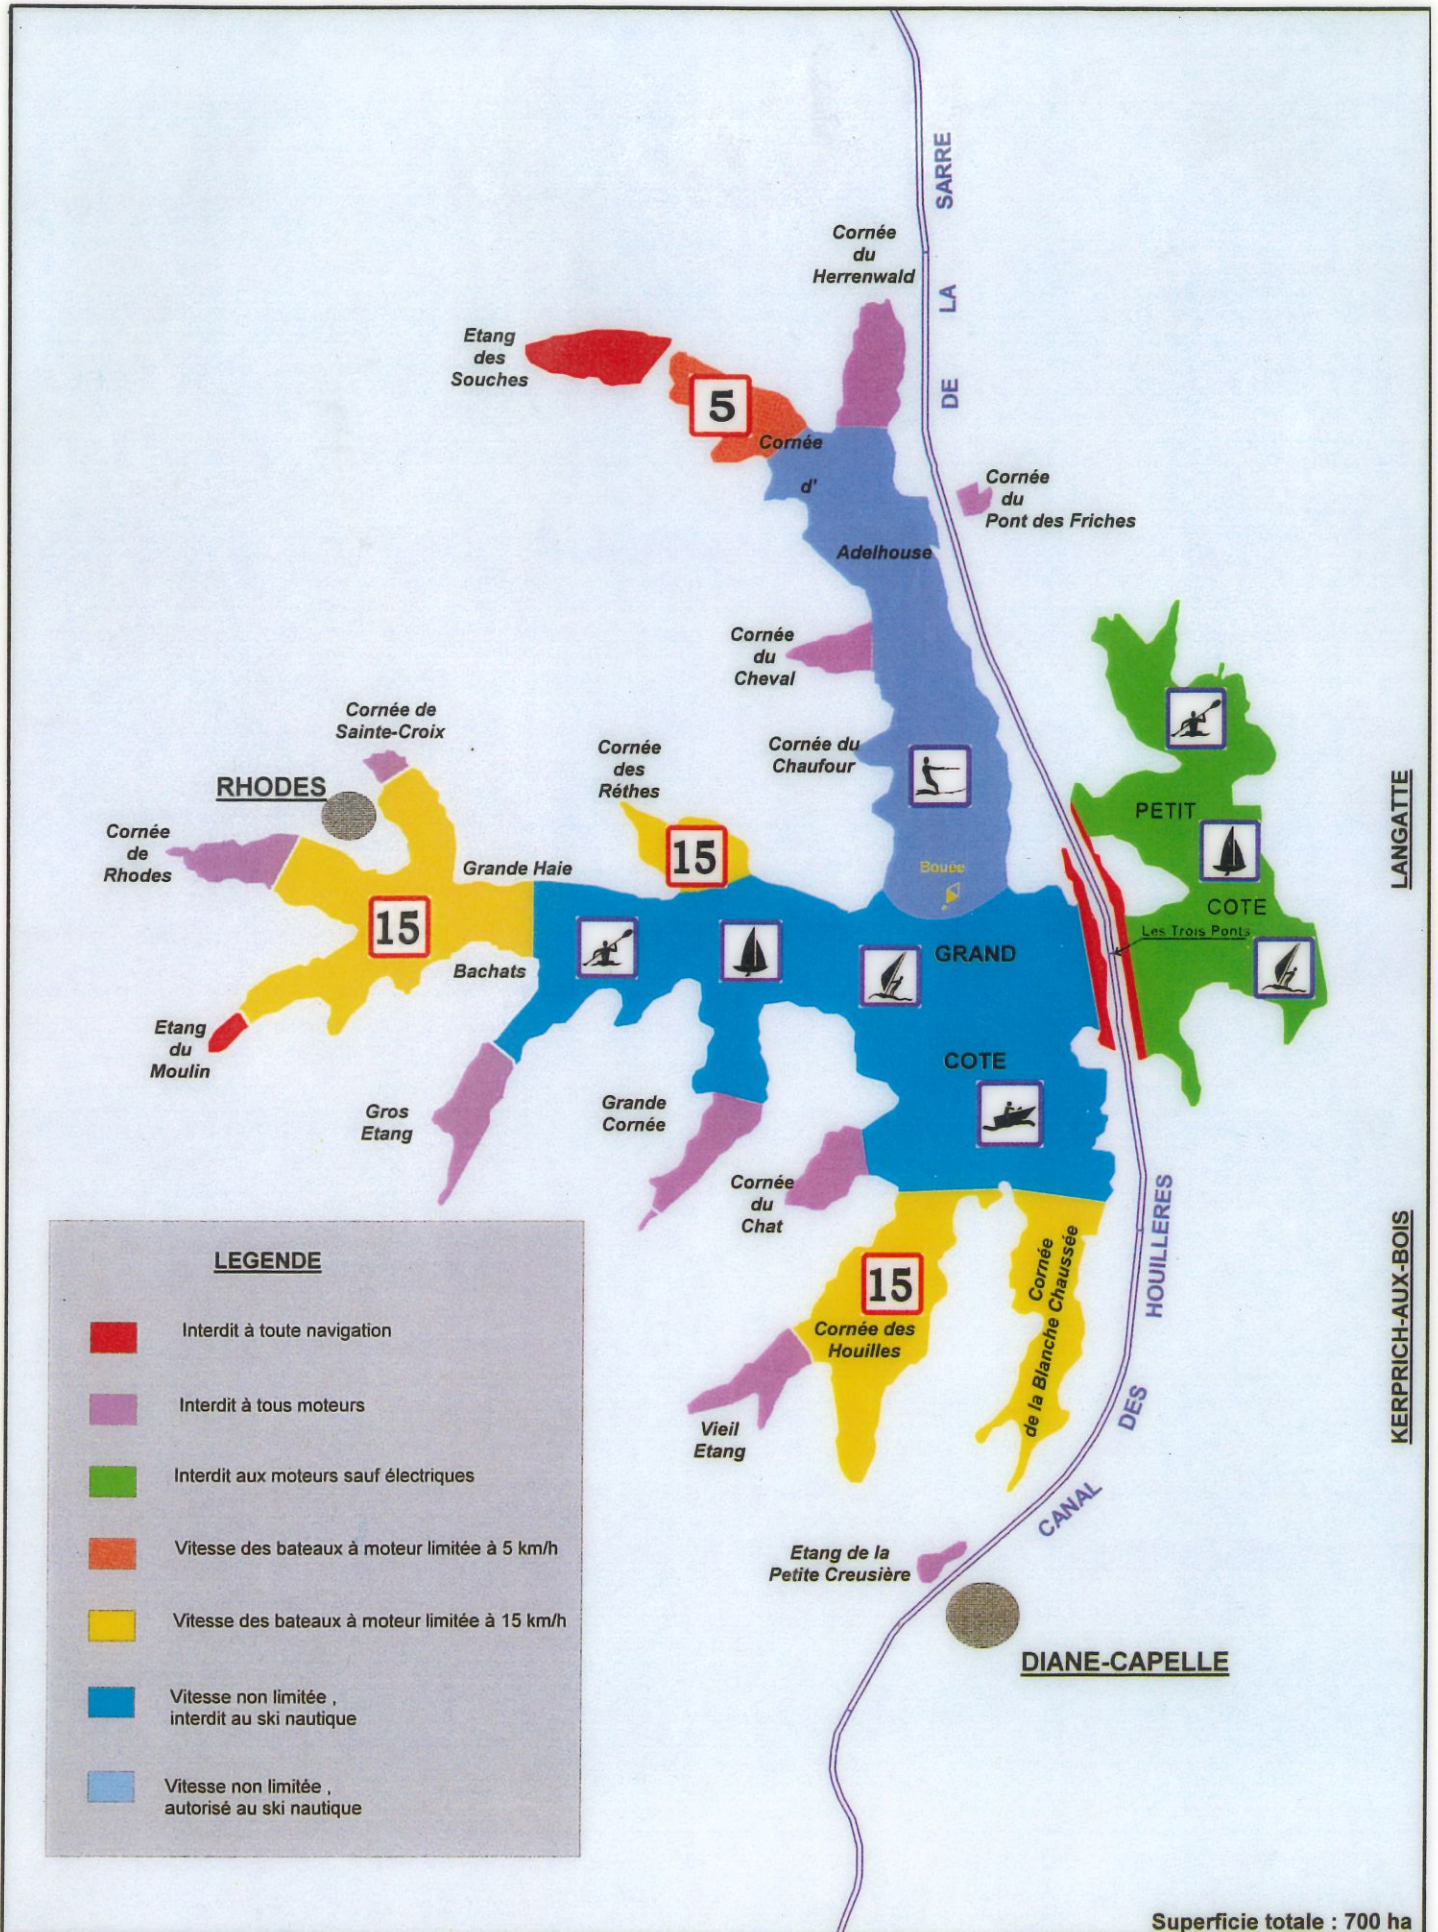

# Etang du Stock

## LEGENDE

- Interdit à toute navigation
- Interdit à tous moteurs
- Interdit aux moteurs sauf électriques
- Vitesse des bateaux à moteur limitée à 5 km/h
- Vitesse des bateaux à moteur limitée à 15 km/h
- Vitesse non limitée, interdit au ski nautique
- Vitesse non limitée, autorisé au ski nautique

Superficie totale : 700 ha